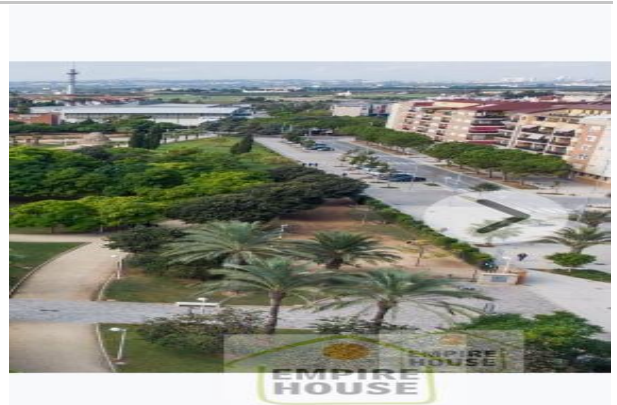

Dirección: Camíno real
Población: Catarroja
Provincia: Valencia
Cod. postal: 46470
Zona: La Florida

M² construidos: 625 **útiles:** 618 **Metros de parcela:** 618
Antigüedad: más de 30 años

Descripción:

EMPIRE HOUSE TE OFRECE EN EXCLUSIVA ESTE MAGNIFICO SOLAR, GRAN OPORTUNIDAD ,MUY CENTRICO ,DENTRO DE LA POBLACION DE CATARROJA , EN UNA DE LAS CALLES PRINCIPALES, POSIBILIDAD DE CONTRUIR 5 ALTURAS Y CAPACIDAD PARA 6 O 7 PISOS POR PLANTA , ENTRE 30 Y 35 PISOS SE PUEDEN CONSTRUIR , Atención PROMOTORAS E INVERSORES , GRAN RENTABILIDAD. Y CERCA DE COMERCIOS , FARMACIAS , COLEGIOS ETC.