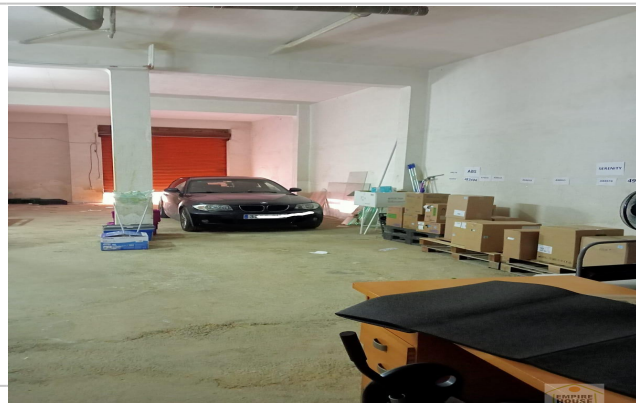

Referencia: **6386-MA355**

Tipo inmueble: Local Bajo

Operación: Alquiler

Precio: **750 €**

Estado: Buen estado

Dirección: Avenida Gómez Ferrer

Planta: Baja

Población: Catarroja

Provincia: Valencia

Cod. postal: 46470

Zona: Juzgados

M² construidos: 133

útiles: 130

Estancias: 1

Orientación: sur

Antigüedad: entre 15 y 20 años

Exterior/Interior: exterior

Descripción:

Bajo , comercial Diáfano , ideal para frutería o comercio similar , bueno cualquier tipo de comercio , otros comercios alrededor y cerca de los Juzgados , de la Renfe , de colegios , parques , farmacia , hornos etc. También cerca de la plaza del mercado , Ayuntamiento , parada del bus y avenida principal de Catarroja . Si te puede interesar , contacta para informarte y venir a visitarlo.